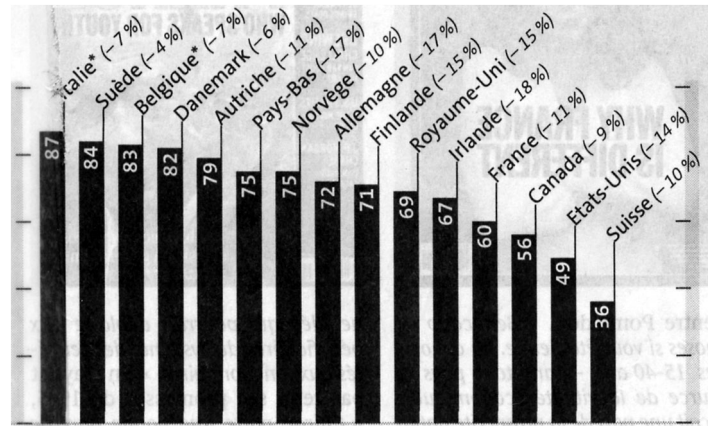

graphique 1 participation électorale dans les pays occidentaux

Taux de participation aux élections législatives dans la population électorale potentielle de 1993 à 1997. Évolution par rapport aux années 1960-1970. *Le Monde*, 17 avril 2002.

graphique 2 pourcentage d'ouvriers et employés aux congrès du PCF

Roger Martelli, *Le Rouge et le Bleu*, éditions de l'Atelier, 1995

Source : Roger Martelli, « *Le Rouge et le Bleu - essai sur le communisme dans l'histoire française* », Editions de l'Atelier, 1995

graphique 3 pourcentage d'ouvriers et employés au sein du Ps

graphique établi par *Le Monde*, à partir des données de l'ouvrage de Roger Martelli, *op.cit.*

graphique 4 électeurs du Front national

Le Monde